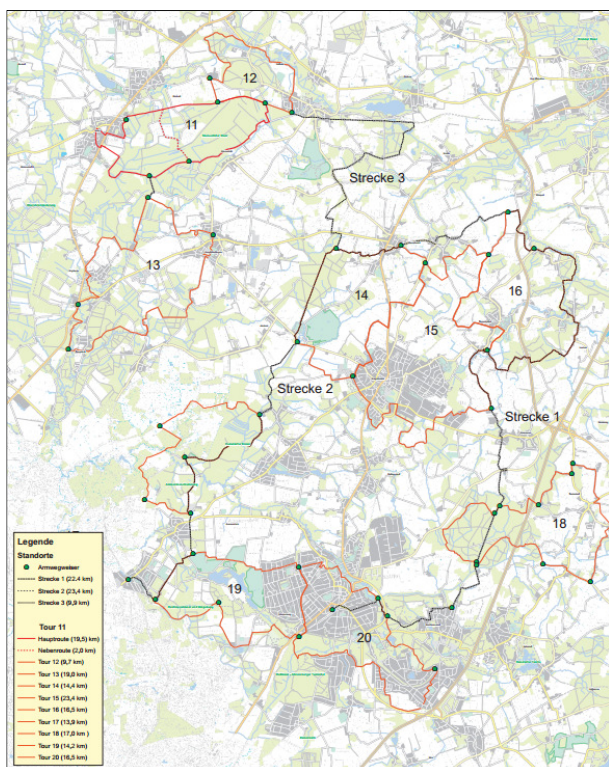

## WANDERWEGE IM ALSTERLAND - OSTTEIL

### Projektbeschreibung:

Aufgrund des großen Erfolges der Wanderrouten im Westteil der AktivRegion Alsterland, die in der letzten Förderperiode erstellt wurden, ist nun auch für den Ostteil der Region im Bereich Amt Bargteheide-Land, Ahrensburg, Großhansdorf, Ammersbek sowie in Teilen des Amtes Itzstedt ein umfangreiches Wanderwege-Netz erarbeitet worden. Neben zehn Rundrouten wurden in mehreren Arbeitskreistreffen auch zwei Streckenrouten geplant, die über den Anschluss mit dem ÖPNV gut erreichbar sind. Zu dem Projekt gehören außer der Ausarbeitung und Beschilderung der Wegestrecken auch die Einrichtung von Rastplätzen, das Aufstellen von Info-Tafeln und der Druck einer Wanderkarte.

Teile der Wegeführungen gehen auch nach deren Zustimmung durch die AktivRegionen Holsteins Herz, Sieker Land-Sachsenwald und Hamburg-Wandsbek.